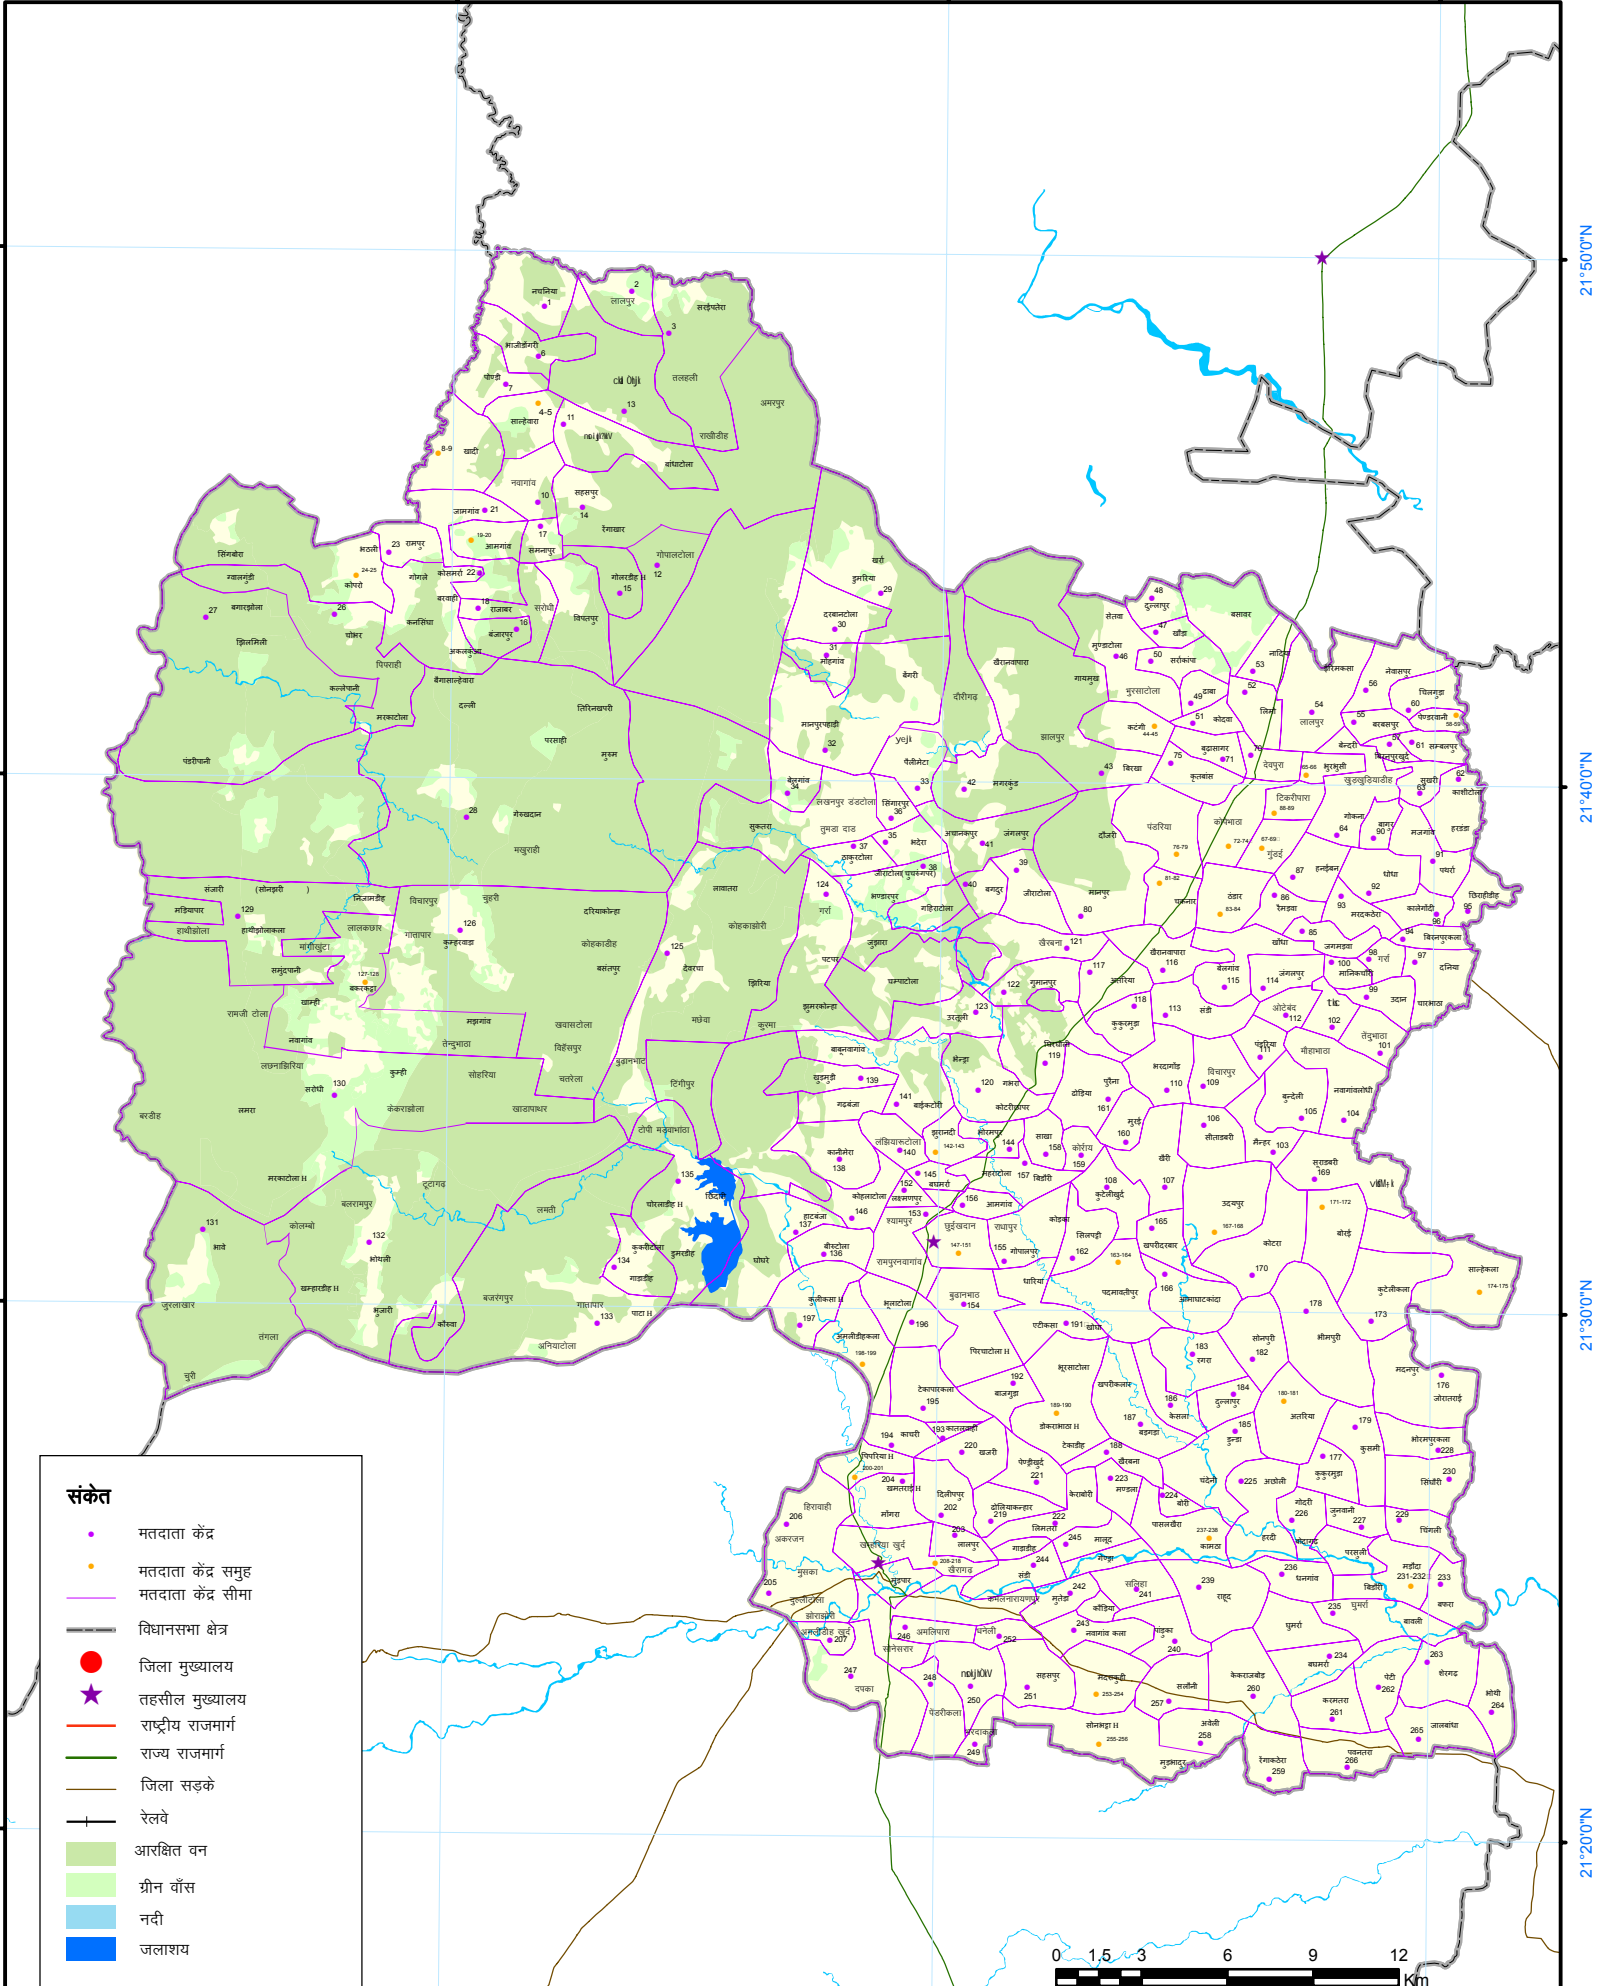

80°50'0"E

विधानसभा क्षेत्र खैरागढ़ 73

81°00'E

81°10'0"E

21°50'0"N

21°40'0"N

21°30'0"N

21°20'0"N

संकेत

- मतदाता केंद्र
- मतदाता केंद्र समुह
- मतदाता केंद्र सीमा
- विधानसभा क्षेत्र
- जिला मुख्यालय
- ★ तहसील मुख्यालय
- राष्ट्रीय राजमार्ग
- राज्य राजमार्ग
- जिला सड़के
- रेलवे
- आरक्षित वन
- ग्रीन बॉस
- नदी
- जलाशय

80°50'0"E

81°00'E

81°10'0"E